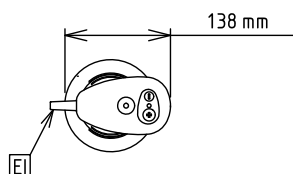

Boven aanzicht

Elektra

Voltage

600355 (BP3535) 220-240 V/1 ph/50/60 Hz

Elektrisch max. vermogen 0.35 kW

Stekker type CE-SCHUKO

Capaciteit

Capaciteit 30 liter

Algemene gegevens

Externe afmetingen, lengte 138 mm

Externe afmetingen, breedte 120 mm

Externe afmetingen, hoogte 665 mm

Gewicht, netto (kg) 3.25

Rotatie snelheid 0 - 9000 tpm

Waterdichtheid index IP34

Meegeleverde accessoires

- 1 stuks OPZET STAAFMIXER 353 mm, voor alle modellen Bermixer Pro PNC 650132

Optionele accessoires

- OPZET GARDE 400 mm, versterkte uitvoering, voor alle modellen Bermixer Pro PNC 650108 ☐
- OPZET STAAFMIXER 353 mm, voor alle modellen Bermixer Pro PNC 650132 ☐
- OPZET STAAFMIXER 453 mm, voor alle modellen Bermixer Pro PNC 650133 ☐
- VERSTELBARE RAIL voor BERMIXER, kookketel diameter van Ø375 mm tot Ø650 mm, voor gebruik met de houder 653294 PNC 653292 ☐
- HOUDER voor BERMIXER motorunit met de staafmixer. Voor plaatsing op de rand van de kookketel of op de verstelbare rail 653292. Niet geschikt voor de garde. PNC 653294 ☐