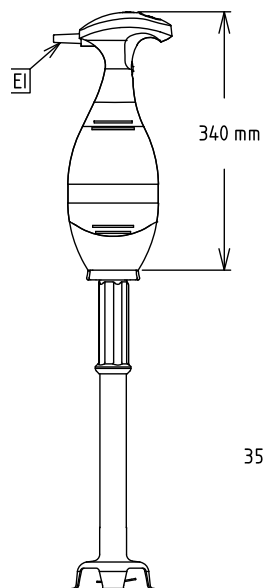

Uitvoering

- Delen die in contact komen met voedingsmiddelen (buis, mes, as) kunnen volledig gedemonteerd worden zonder gereedschap voor eenvoudig schoonmaken.
- Voor gebruik in kookketels tot 30 liter met de 35 cm staafmixer en tot 50 liter met de 45 cm staafmixer.
- Geleverd met:
 - Motorunit
 - Roestvrijstalen staafmixer
 - Ruimtebesparend opberg wandrek
- Licht van gewicht, een ergonomische grip en instelbare snelheid voor snel en gemakkelijk werken.
- De korf om het mes voorkomt spatten.
- Bajonet systeem voor het snel en eenvoudig verwisselen van opzetstukken.
- Rode indicator voor oververhitting.
- De buis, het mes en de garde zijn afwasmachine bestendig.
- Uit veiligheid zijn beide handen vereist om de mixer te bedienen (nulspanning beveiliging).
- Productiviteit voor 50 tot 300 maaltijden per service.
- Bajonet systeem om gemakkelijk te verwijderen accessoires zonder gebruik van gereedschap.
- Rode lichtgevende indicator knippert wanneer het apparaat overbelast is.

Goedkeuring

Front aanzicht

Zij aanzicht

EI = Elektrische aansluiting

Boven aanzicht

Elektra

Voltage

600355 (BP3535) 220-240 V/1 ph/50/60 Hz

Elektrisch max. vermogen 0.35 kW

Stekker type CE-SCHUKO

Capaciteit

Capaciteit 30 liter

Algemene gegevens

Externe afmetingen, lengte 138 mm

Externe afmetingen, breedte 120 mm

Externe afmetingen, hoogte 665 mm