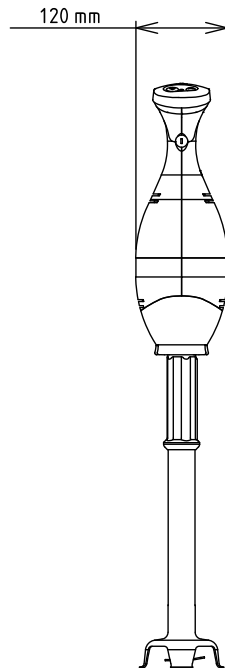

Front aanzicht